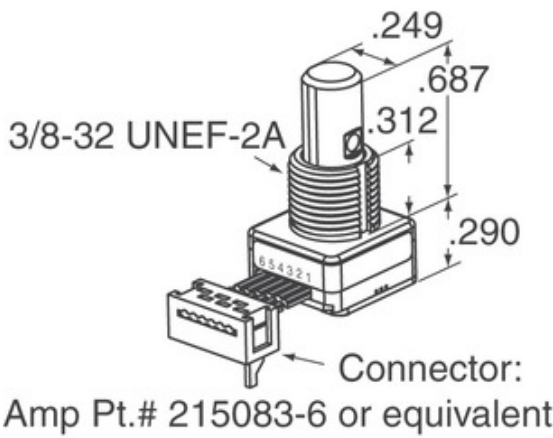

Grayhill, Inc.

62S11-L0-060SH

Αριθμός εξαρτήματος:
Κατασκευαστής / Μάρκα:
Περιγραφή προϊόντος
Φύλλο δεδομένων:
Κατάσταση RoHS
Κατάσταση αποθεμάτων
Παίιο από
Τρόπος αποστολής

62S11-L0-060SH
Grayhill, Inc.
ROTARY ENCODER OPTICAL 32PPR
 62S11-L0-060SH.pdf
 Μολύβι ελεύθερο / συμβατό RoHS
2073 pcs stock
Χονγκ Κονγκ
DHL/Fedex/TNT/UPS/EMS

ΑΙΤΗΣΗ ΓΙΑ ΠΡΟΣΦΟΡΑ

Η εικόνα μπορεί να είναι παράσταση. Δείτε τις προδιαγραφές για τα στοιχεία του προϊόντος.

Προδιαγραφές του 62S11-L0-060SH

ΑΡΙΘΜΟΣ ΕΞΑΡΤΗΜΑΤΟΣ	62S11-L0-060SH
ΚΑΤΑΣΚΕΥΑΣΤΗΣ	Grayhill, Inc.
ΠΕΡΙΓΡΑΦΗ	ROTARY ENCODER OPTICAL 32PPR
ΚΑΤΑΣΤΑΣΗ ΧΩΡΙΣ ΜΟΛΥΒΔΟ / ΚΑΤΑΣΤΑΣΗ ROHS	Μολύβι ελεύθερο / συμβατό RoHS
ΔΙΑΘΕΣΙΜΗ ΠΟΣΟΤΗΤΑ	2073 pcs
ΦΥΛΛΟ ΔΕΔΟΜΕΝΩΝ	 62S11-L0-060SH.pdf
ΤΑΣΗΣ - ΠΡΟΜΗΘΕΙΑ	5V
ΣΤΥΛ ΛΗΞΗΣ	Cable Leads
ΣΕΙΡΑ	62S
ΠΕΡΙΣΤΡΟΦΙΚΗ ΖΩΝΗΣ (ΚΥΚΛΟΙ MIN)	1M
ΠΑΛΜΟΥΣ ΑΝΑ ΠΕΡΙΣΤΡΟΦΗ	32
ΤΥΠΟΣ ΕΞΟΔΟΥ	Quadrature (Incremental)
ΆΛΛΑ ΟΝΟΜΑΤΑ	62S11L0060SH
ΠΡΟΣΑΝΑΤΟΛΙΣΜΟΣ	Vertical
ΤΟΠΟΘΕΤΗΣΗ ΤΥΠΟΣ	Panel Mount
ΕΠΙΠΕΔΟ ΕΥΑΙΣΘΗΣΙΑΣ ΥΓΡΑΣΙΑΣ (MSL)	1 (Unlimited)
ΚΑΤΑΣΤΑΣΗ ΧΩΡΙΣ ΜΟΛΥΒΔΟ / ΚΑΤΑΣΤΑΣΗ ROHS	Lead free / RoHS Compliant
ΚΩΔΙΚΟΠΟΙΗΤΗ ΤΥΠΟΣ	Optical
ΑΝΑΣΧΕΣΗΣ	Yes
ΧΤΙΣΜΕΝΟ ΤΟ ΔΙΑΚΟΠΤΗ	No
ΕΝΕΡΓΟΠΟΙΗΤΗΣ ΤΥΠΟΣ	1/4" Dia Flatted End