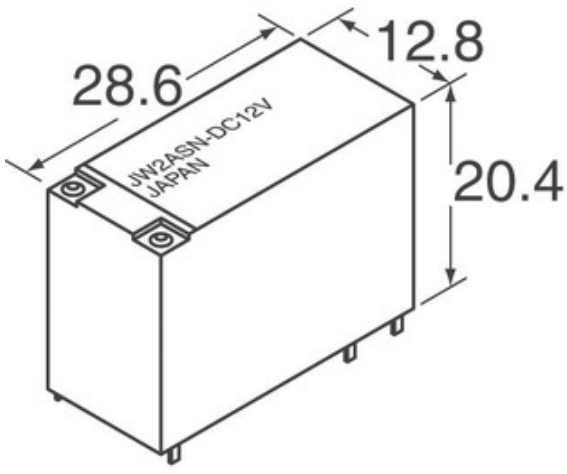

Panasonic

Panasonic

JW1AFSN-DC24V-TV-F

Αριθμός εξαρτήματος:
 Κατασκευαστής / Μάρκα:
 Περιγραφή προϊόντος
 Φύλλα δεδομένων:
 Κατάσταση RoHS
 Κατάσταση αποθεμάτων
 Πλοίο από
 Τρόπος αποστολής

JW1AFSN-DC24V-TV-F
 Panasonic
 JW RELAY 1 FORM A 24V 10A
 JW1AFSN-DC24V-TV-F.pdf
 Μολύβι ελεύθερο / συμβατό RoHS
 33848 pcs stock
 Χονγκ Κονγκ
 DHL/Fedex/TNT/UPS/EMS

ΑΙΤΗΣΗ ΓΙΑ ΠΡΟΣΦΟΡΑ

Η εικόνα μπορεί να είναι παράσταση. Δείτε τις προδιαγραφές για τα στοιχεία του προϊόντος.

Προδιαγραφές του JW1AFSN-DC24V-TV-F

ΑΡΙΘΜΟΣ ΕΞΑΡΤΗΜΑΤΟΣ	JW1AFSN-DC24V-TV-F
ΚΑΤΑΣΚΕΥΑΣΤΗΣ	Panasonic
ΠΕΡΙΓΡΑΦΗ	JW RELAY 1 FORM A 24V 10A
ΚΑΤΑΣΤΑΣΗ ΧΩΡΙΣ ΜΟΛΥΒΔΟ / ΚΑΤΑΣΤΑΣΗ ROHS	Μολύβι ελεύθερο / συμβατό RoHS
ΔΙΑΘΕΣΙΜΗ ΠΟΣΟΤΗΤΑ	33848 pcs
ΦΥΛΛΟ ΔΕΔΟΜΕΝΩΝ	JW1AFSN-DC24V-TV-F.pdf
ΣΕΙΡΑ	*
ΕΠΙΠΕΔΟ ΕΥΑΙΣΘΗΣΙΑΣ ΥΓΡΑΣΙΑΣ (MSL)	1 (Unlimited)
ΚΑΤΑΣΤΑΣΗ ΧΩΡΙΣ ΜΟΛΥΒΔΟ / ΚΑΤΑΣΤΑΣΗ ROHS	Lead free / RoHS Compliant
ΛΕΠΤΟΜΕΡΗΣ ΠΕΡΙΓΡΑΦΗ	Relay Coil